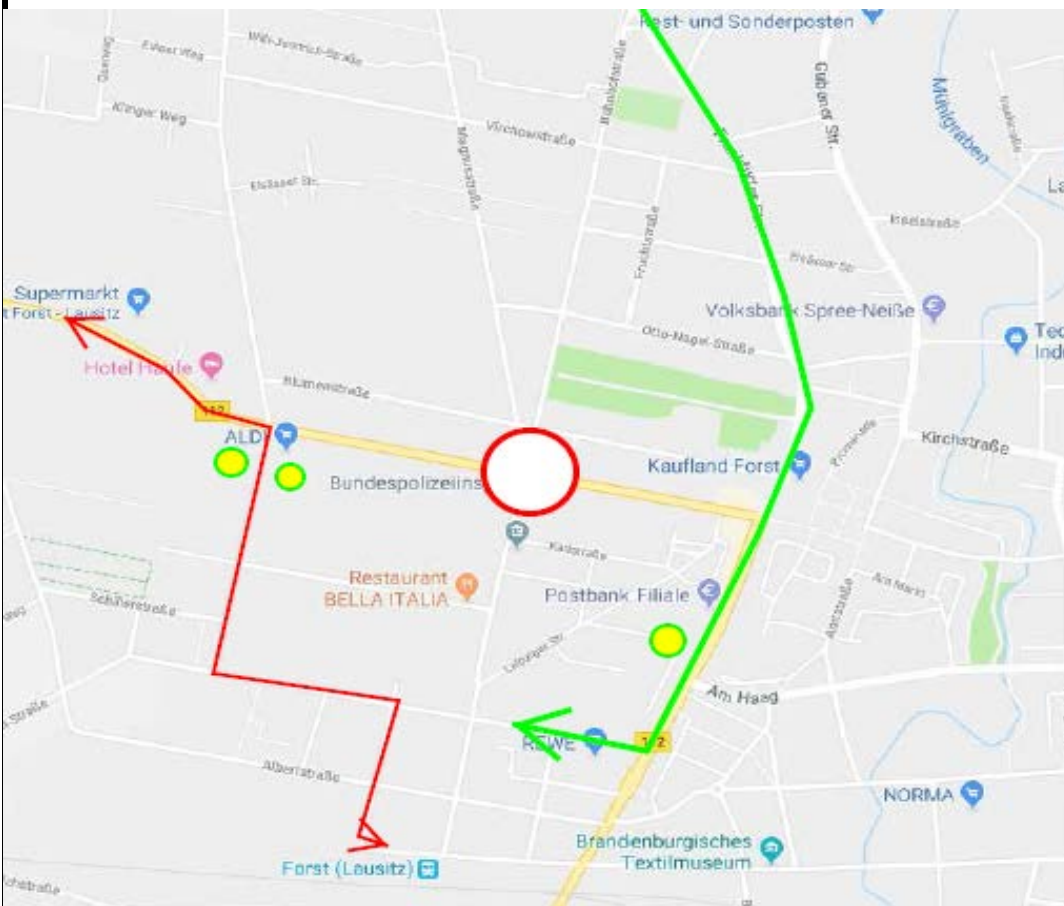

DB Regio Bus Ost GmbH
NL Spree-Neiße-Bus
Richard-Wagner-Str. 11

**Verkehrseinschränkung/
Sperrung**

gültig ab: 26.02.2019

gültig bis: ca. 6 Wochen

Ortslage	Forst		
Straße	Cottbuser Straße		
Linien:	855, 858	Skizze:	S.u.

Grund der Änderung:

Mit weiterem Baufortschritt, wird ab 26.02.2019 die Kreuzung Cottbuser Str./Bahnhofstraße gesperrt. Während der Sperrung können die Haltestellen Feldschlösschenplatz, Sparkasse und Hermannstraße nicht bedient werden.

Linie 858: verkehrt über Charlottenstraße/August-Bebel-Str./K.-Liebknecht-Str. . eine Ersatzhaltestelle wird in der Charlottenstraße errichtet.

Linie 855: verkehrt über Frankfurter Straße - Berliner Str. - August-bebel-Straße. Eine Ersatzhaltestelle wird in der Berliner Str., Höhe Postfiliale errichtet.

Beschreibung der Änderung:

Bst. Guben:	X	Service:	X	Hönke:	X
Bst. Forst:	X			TSA:	X
Bst. Döbern:	X				
Bst. SP:	X			Datum:	25.02.2019
Dispo:	X			Signum:	Heym, NL-Ltr.